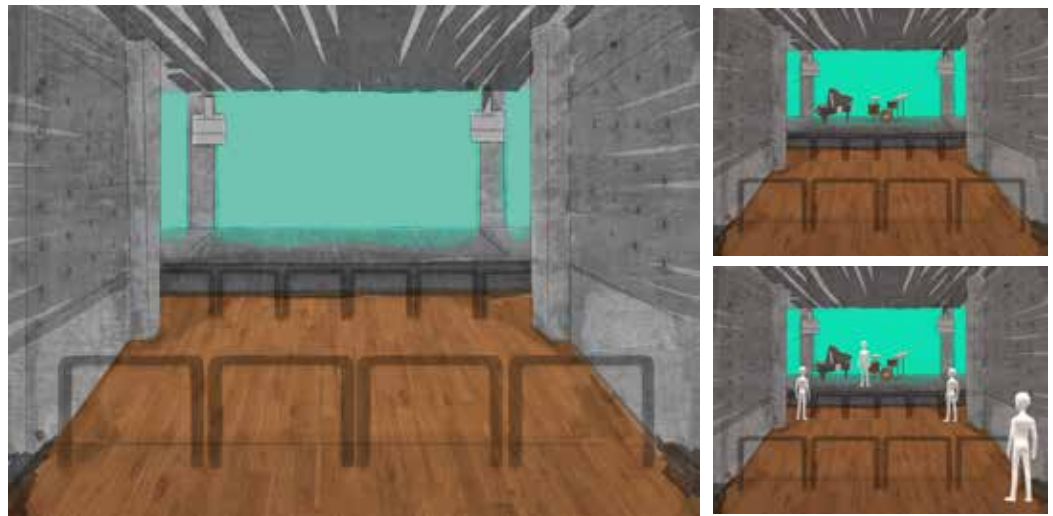

LION THEATER SPEC

舞台

ステージ幅は 10m と余裕のサイズ。音楽イベントはもちろん、ダンスイベント、演劇などにも使用していただけます。この規模の箱には珍しく下手、上手にも若干のスペースがあり、フレキシブルな演出に対応できます。

客席

スタンディング時のキャパシティが最大 250 人
客席後方はかさ上げしてありますので、どこからでも見やすいフロアです。
ダンスにも利用できるほどクッション性がある疲れにくい高機能フロアです。

楽屋

ラウンジ

15 畳の広めの楽屋はアーティストを、快適に迎えます。
ラウンジには、ドリンクカウンター、物販スペースがあります。
アーティスト導線と、観客導線を完全に分けることができます。

RENT PRICE

土、日、祝日	(15:00 ~ 22:30)	¥150,000 (7H)
月~木	(15:00 ~ 22:30)	¥100,000 (7H)
金曜日	(15:00 ~ 22:30)	¥120,000 (7H)
土、日、祝日	(9:00 ~ 15:00)	¥80,000 (5H)
全日	(9:00 ~ 22:30)	¥200,000 (11H)
延長料金 15000 円 / 1H		

有償機材 PRICE

グランドピアノ	5000 円	(調律別途)
LED ビジョン	150000 円