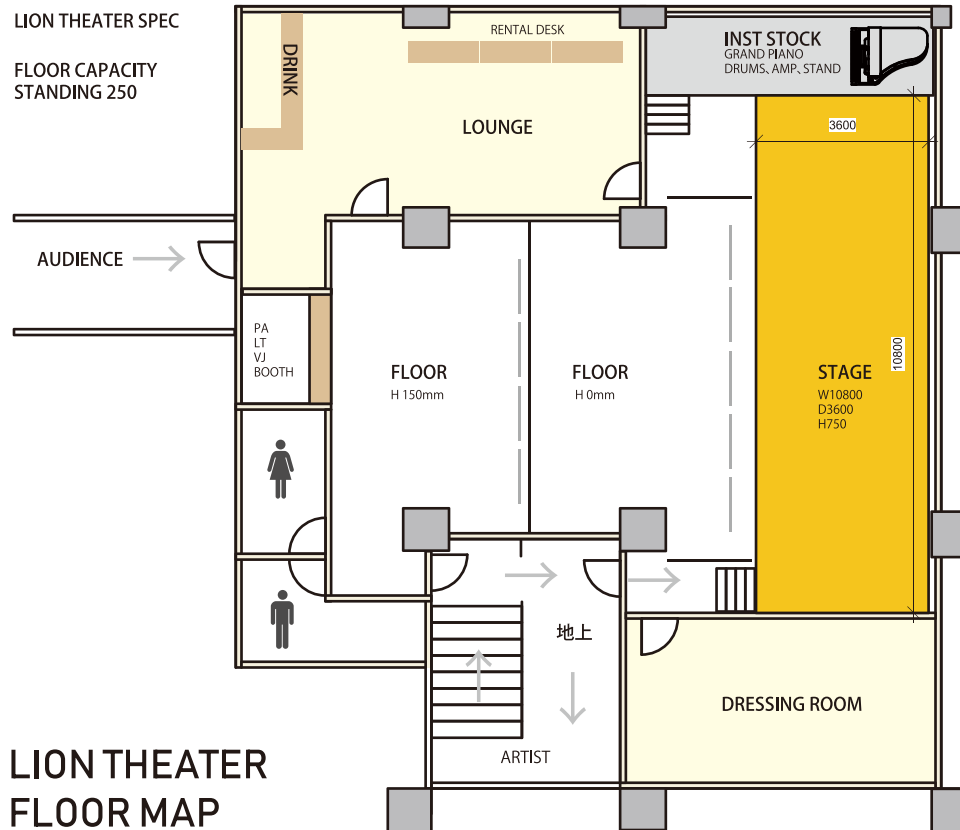

音響システム

最新ラインアレイスピーカーを採用！様々なイベントやフェスティバルを手掛ける音響会社が管理、運営していますので、ハイクオリティなイベントに対応いたします
音響システムは電源から見直し、200Vでの駆動設計。ワイヤレスマイク6本常設し、様々なイベントにご利用いただけます。

照明システム

撮影にも十分対応できる多数の照明、ムービングライトを常設。
5m以上の天井高を活かした、ハイクオリティな照明演出が可能です。

映像システム

幅8mにもわたる大型LEDビジョンを常設！映像素材をお持ち込みいただくことで次世代の演出が可能です。イベントに合わせて当方で制作することもできます。
有料機材となります。お問合せ下さい。

グランドピアノ

250人のキャパシティ会場にはあまり見かけないグランドピアノを常設
幅広い音楽性に対応できます。